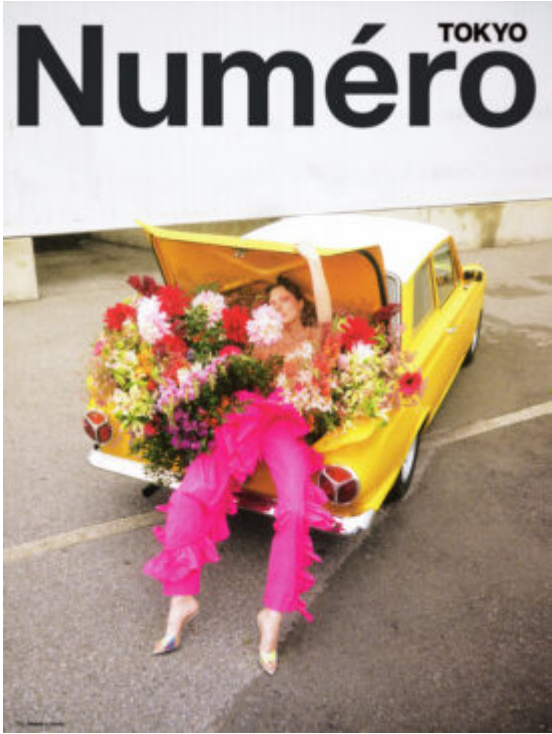

TRUE MODELS

Jo Kruk

177 | 82.5 / 62 / 88 / 39 | Light Brown / Blue Green

TRUE MODELS

Jo Kruk

177 | 82.5 / 62 / 88 / 39 | Light Brown / Blue Green

TRUE MODELS

Jo Kruk

177 | 82.5 / 62 / 88 / 39 | Light Brown / Blue Green

TRUE MODELS

Jo Kruk

177 | 82.5 / 62 / 88 / 39 | Light Brown / Blue Green

TRUE MODELS

M A R N I
P / F 2017

Jo Kruk

177 | 82.5 / 62 / 88 / 39 | Light Brown / Blue Green

TRUE MODELS

BEFORE SUNSET

Jo Kruk

177 | 82.5 / 62 / 88 / 39 | Light Brown / Blue Green

TRUE MODELS

Jo Kruk

177 | 82.5 / 62 / 88 / 39 | Light Brown / Blue Green

TRUE MODELS

Jo Kruk

177 | 82.5 / 62 / 88 / 39 | Light Brown / Blue Green

TRUE MODELS

Jo Kruk

177 | 82.5 / 62 / 88 / 39 | Light Brown / Blue Green

TRUE MODELS

Jo Kruk

177 | 82.5 / 62 / 88 / 39 | Light Brown / Blue Green