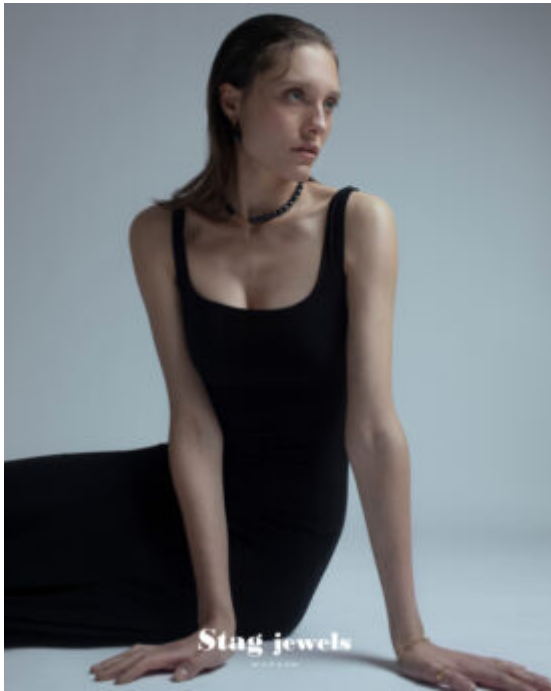

TRUE MODELS

Jo Kruk

177 | 82.5 / 62 / 88 / 39 | Light Brown / Blue Green

TRUE MODELS

Jo Kruk

177 | 82.5 / 62 / 88 / 39 | Light Brown / Blue Green

TRUE MODELS

Jo Kruk

177 | 82.5 / 62 / 88 / 39 | Light Brown / Blue Green

TRUE MODELS

Jo Kruk

177 | 82.5 / 62 / 88 / 39 | Light Brown / Blue Green

TRUE MODELS

M A R N I
P / F 2017

Jo Kruk

177 | 82.5 / 62 / 88 / 39 | Light Brown / Blue Green

TRUE MODELS

BEFORE SUNSET

Jo Kruk

177 | 82.5 / 62 / 88 / 39 | Light Brown / Blue Green

TRUE MODELS

Jo Kruk

177 | 82.5 / 62 / 88 / 39 | Light Brown / Blue Green

TRUE MODELS